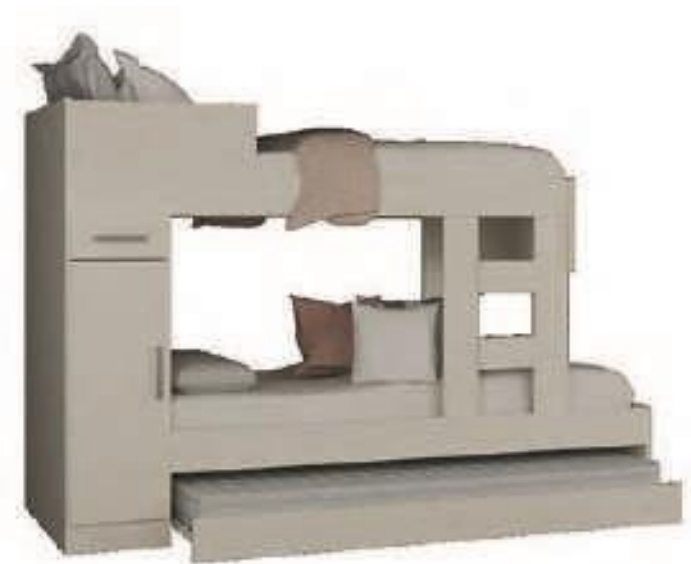

Creando espacios
para cada etapa
de *tu vida*