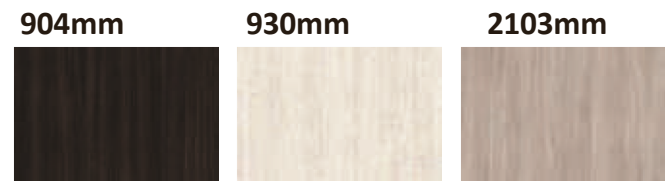

Cama con repisa

Una plaza

alto 904mm
largo 930mm
prof. 2103mm